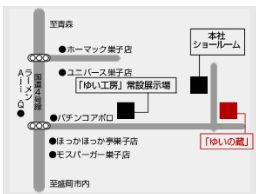

小林芙蓉東北書画展

5月23日(土)・24日(日)

時間 11:00~17:00 (24日は16:00まで)

場所 結工房古民家展示場

「ゆいの蔵」

岩手県滝沢市菓子1162

昨年11月東日本大震災支援感謝の書画展を台湾で開催
被災地の方々のお礼の手紙を届けさせて頂きました。

書画家 小林芙蓉 幼少期より書の基本を学ぶ。1976年~77年にかけてオーストラリア国立大学日本語学科で、書と俳画を指導。楷書から行書、草書、前衛書まで含めた幅広い作品を制作。国際親善で多くの国を回り、「筆が織りなす日本の心」を世界で紹介している。
<http://www.kobayashifuyoh.jp/>